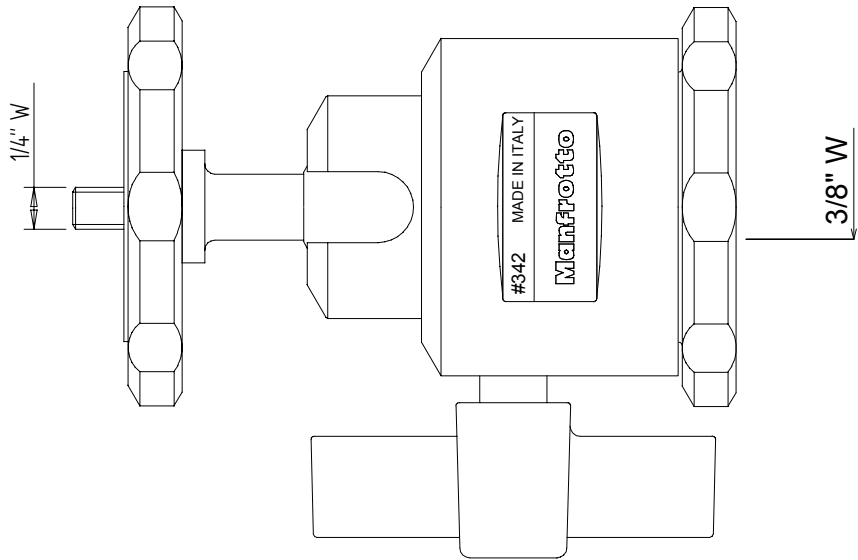

Manfrotto nord

ART.
342

VERSIONE: 002
DEL: 2000-06-26

E342.504Z

E342.505Z

E342.507Z

342.02

210.28

RUBBER PAD

R342.92

R342.08

R342.09

210.02

CORK PAD

FOR OLD VERSION ONLY

1/4" W

3/8" W

R342.06